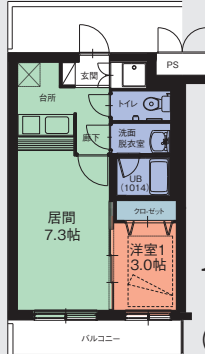

このように、賃貸住宅のニーズの大きなポイントとして「間取り>>収納>が重要視されているのが調査結果にもよくあらわれています。賃貸マンションを建てる場合、広さに余裕を持たせた間取りのタイプを選ぶことが重要となります。

アサヒヒーローマンションでは、広さに余裕をもたせ、

○1K(28.00㎡・8.47坪)

○1LDK(32.20㎡・9.74坪)

○2LDK(58.59㎡・17.72坪)

と、大きめのプランを標準としてご用意しております。また、敷地に合わせたフリープランで、幅広いニーズに対応しています。

片廊下型 ワンルームタイプ例

ワンルーム 28.00㎡ (8.47坪)

片廊下型 1LDKタイプ例

1LDK 32.20㎡ (9.74坪)

片廊下型 ファミリータイプ例

2LDK 58.59㎡ (17.72坪)

建築雑学

F☆☆☆☆☆何となくかた？