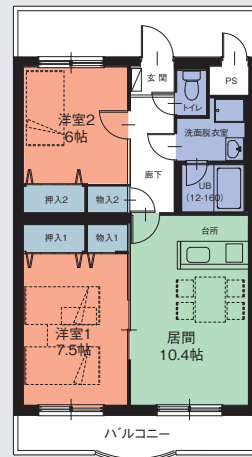

このように、賃貸住宅のニーズの大きなポイントとして「間取り>>収納>が重要視されているのが調査結果にもよくあらわれています。賃貸マンションを建てる場合、広さに余裕を持たせた間取りのタイプを選ぶことが重要となります。

アサヒヒーローマンションでは、広さに余裕をもたせ、

○1K(28.00㎡・8.47坪)

○1LDK(32.20㎡・9.74坪)

○2LDK(58.59㎡・17.72坪)

と、大きめのプランを標準としてご用意しております。また、敷地に合わせたフリープランで、幅広いニーズに対応しています。

片廊下型 ワンルームタイプ例

ワンルーム 28.00㎡ (8.47坪)

片廊下型 1LDKタイプ例

1LDK 32.20㎡ (9.74坪)

片廊下型 ファミリータイプ例

2LDK 58.59㎡ (17.72坪)

建築雑学

F☆☆☆☆☆何となくかた？