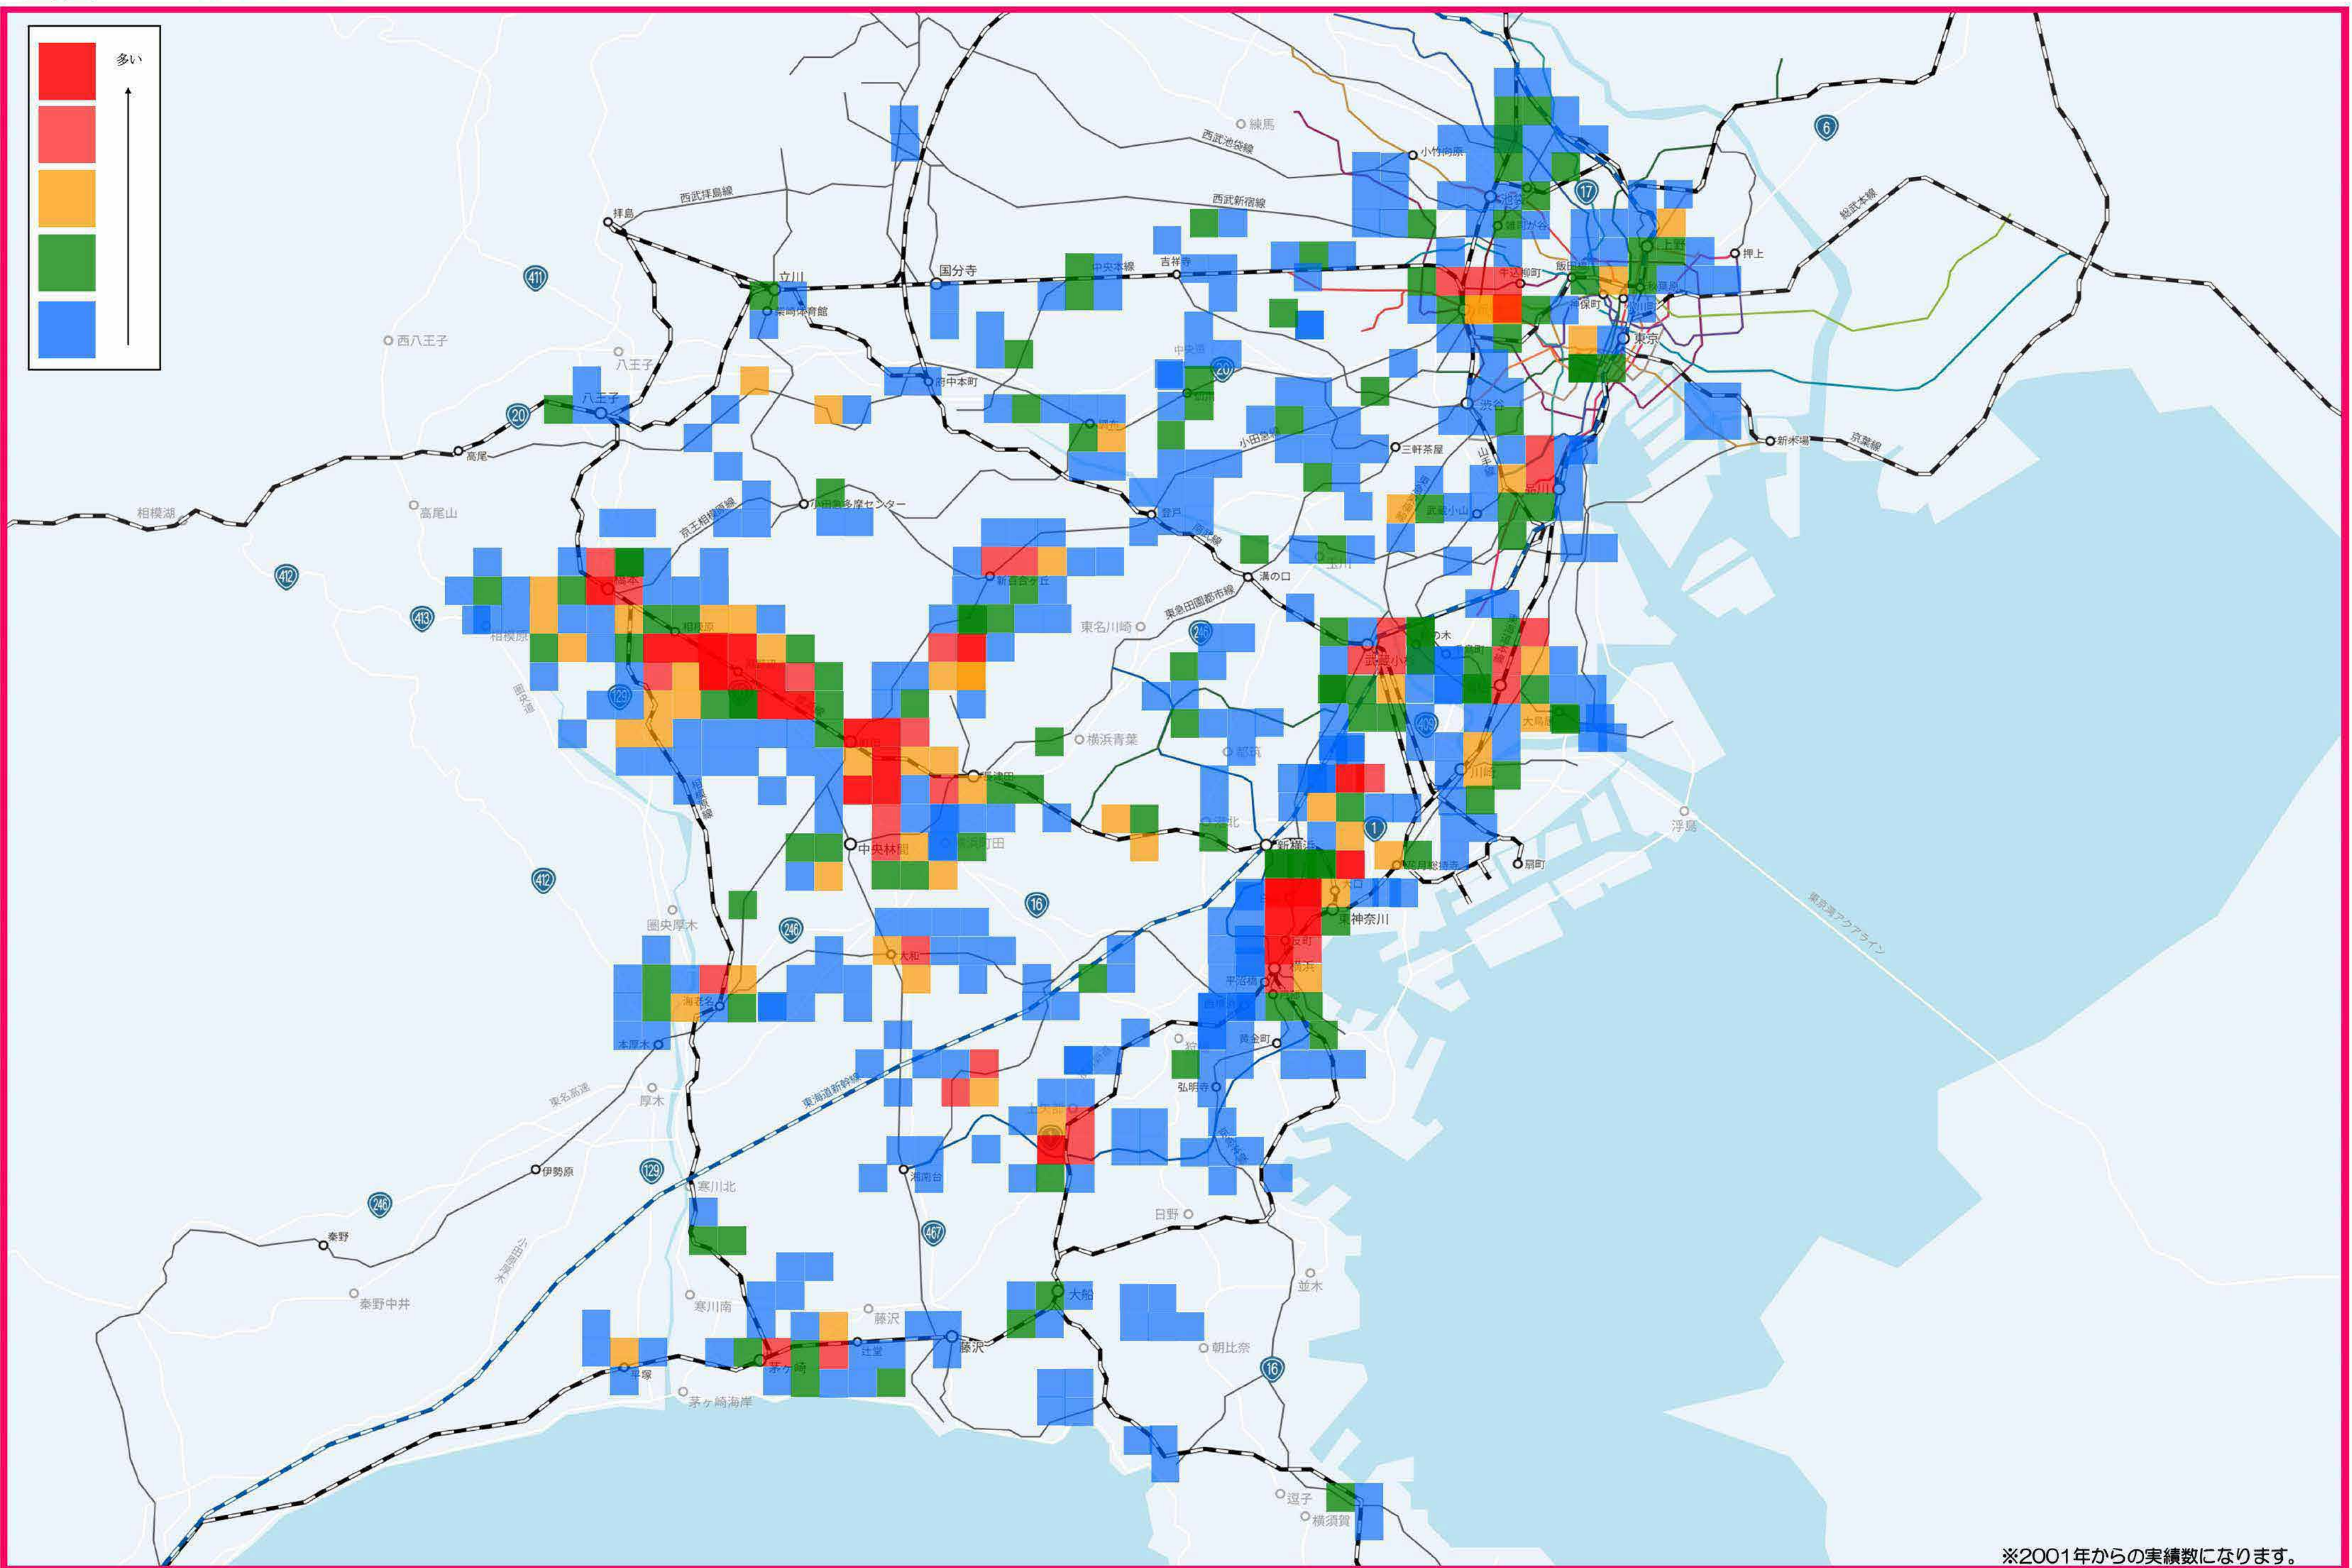

# 実績分布 (ジッセキダス)

# 建築実績数708棟 9861戸

※2001年からの実績数になります。