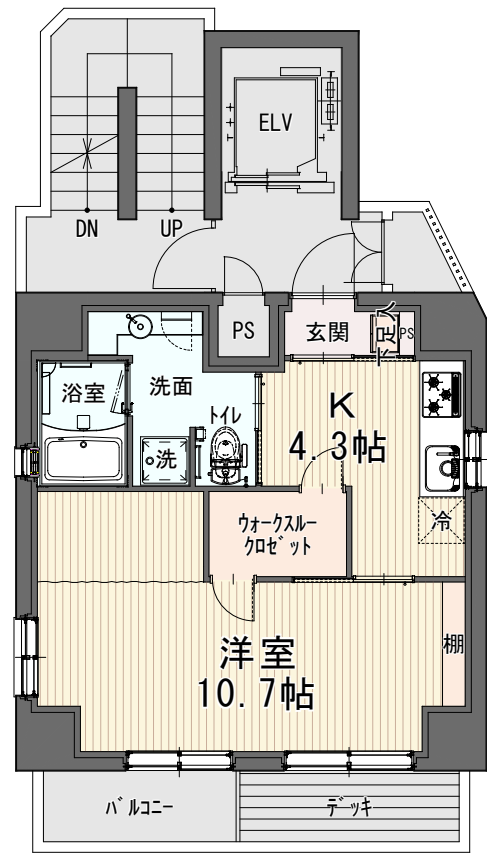

Cタイプ
1LDK
36.60㎡
(11.07坪)

7F

Dタイプ
1LDK
36.60㎡
(11.07坪)

8F

Eタイプ
1K
36.60㎡
(11.07坪)

9F

Fタイプ
1R
36.60㎡
(11.07坪)

10F