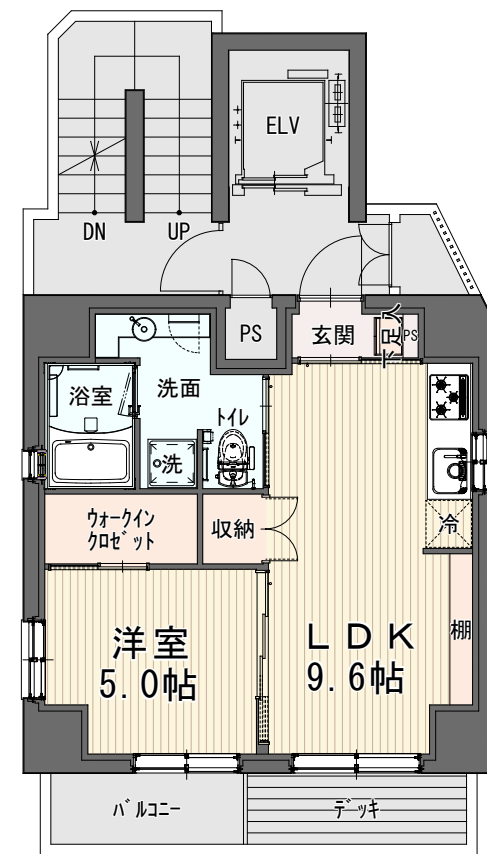

Cタイプ
1LDK
36.60㎡
(11.07坪)

7F

Dタイプ
1LDK
36.60㎡
(11.07坪)

8F

Eタイプ
1K
36.60㎡
(11.07坪)

9F

Fタイプ
1R
36.60㎡
(11.07坪)

10F