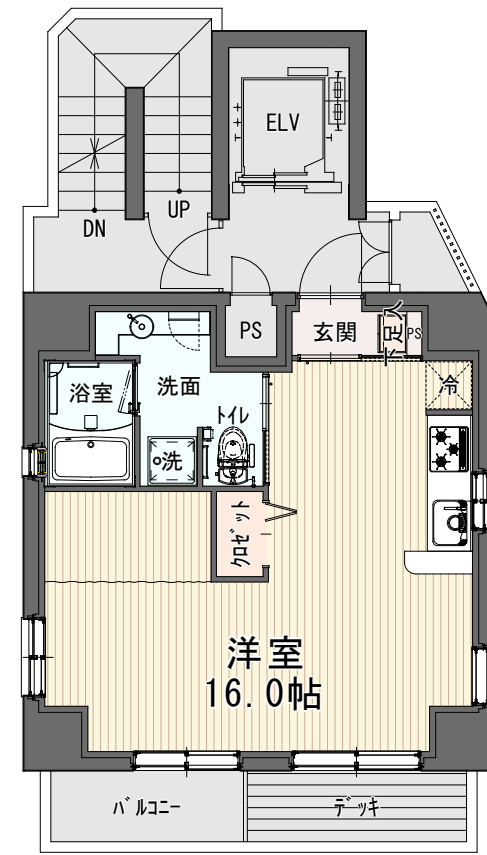

Cタイプ
1LDK
36.60㎡
(11.07坪)

7F

Dタイプ
1LDK
36.60㎡
(11.07坪)

8F

Eタイプ
1K
36.60㎡
(11.07坪)

9F

Fタイプ
1R
36.60㎡
(11.07坪)

10F