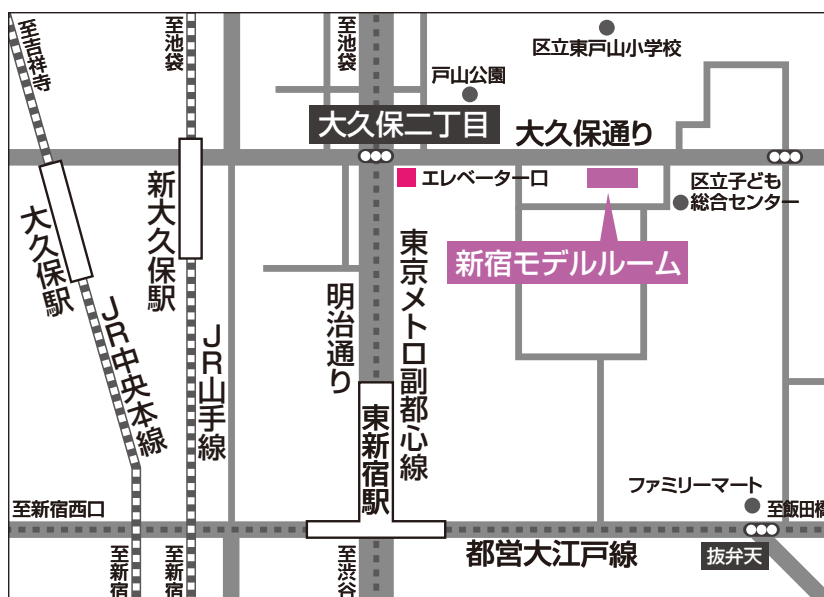

朝日建設株式会社

新宿モデルルーム

住所 〒160-0022 東京都新宿区新宿7丁目18番2号 グランパーク新宿102

アクセス 電車でお越しの方 ▶ 東京メトロ副都心線・都営大江戸線
「東新宿」駅エレベーター口より徒歩6分

営業時間 事前予約制。下記の電話番号またはホームページよりご予約をお願いいたします。

新宿MRのページへ
アクセス

お問い合わせ **0120-18-0955**