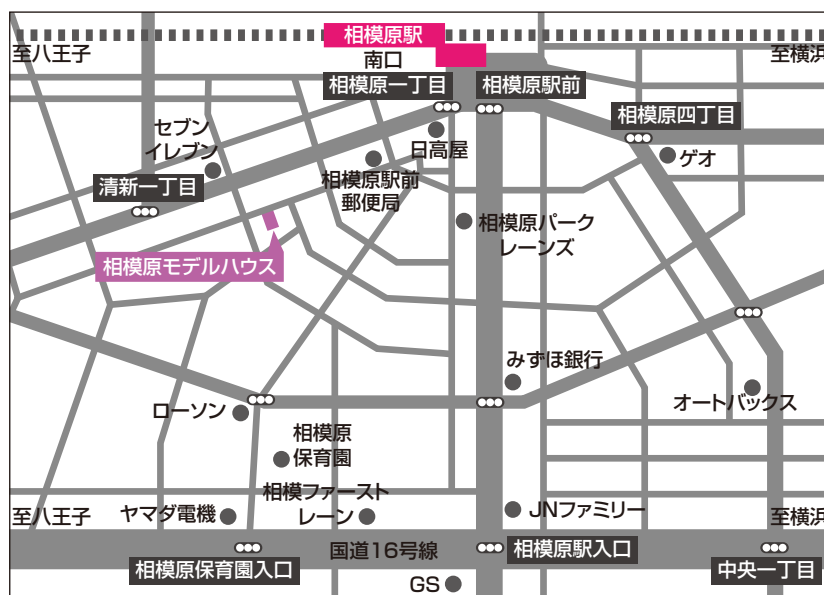

相模原モデルハウス

住 所 〒252-0231 神奈川県相模原市中央区相模原2丁目11番26号

アクセス 電車でお越しの方 ▶ **JR横浜線**
「相模原」駅南口より徒歩5分

お車でお越しの方 ▶ モデルハウス前のコインパーキングをご利用下さい。
(料金はこちらで負担いたします)

営業時間 事前予約制。下記の電話番号またはホームページよりご予約をお願いいたします。

相模原MHのページへ
アクセス

お問い合わせ **0120-18-0955**